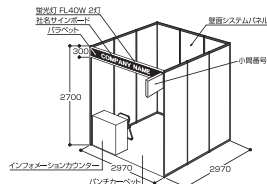

2015年3月より出展募集開始予定!

■フリータイプブース

350,000円(税抜)/1小間=9㎡(3m×3m)

◆出展料に含まれるもの

〈付帯設備〉

- ・後壁、側壁(システムパネル仕様、白ビニル仕上げ)
- ・電気工事(100V/300Wまでの一次幹線工事)
- ・小間番号板

【注意】必ずカーペットなどで床を仕上げてください。

■パッケージタイプブース(1~4小間まで)

409,000円(税抜)/1小間=9㎡(3m×3m)

◆出展料に含まれるもの

(フリータイプブース仕様にプラス)

〈付帯設備〉

- ・バラベットの(黒)一式・インフォメーションカウンター1台
- ・パイプイス1脚・貴名受1個・社名サインボード1枚
- ・蛍光灯(40W)2灯・パンチカーペット一式

一般社団法人
日本インテリアファブリックス協会

〒105-0013 東京都港区浜松町 2-3-23 フクダビル6F TEL:03-3433-4521 FAX:03-3433-7860