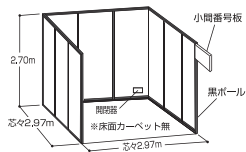

2015年3月より出展募集開始予定!

■フリータイプブース

350,000円(税抜)/1小間=9㎡(3m×3m)

◆出展料に含まれるもの

〈付帯設備〉

- ・後壁、側壁(システムパネル仕様、白ビニル仕上げ)
- ・電気工事(100V/300Wまでの一次幹線工事)
- ・小間番号板

【注意】必ずカーペットなどで床を仕上げてください。

■パッケージタイプブース(1~4小間まで)

409,000円(税抜)/1小間=9㎡(3m×3m)

◆出展料に含まれるもの

(フリータイプブース仕様にプラス)

〈付帯設備〉

- ・バラベットの(黒)一式・インフォメーションカウンター1台
- ・パイプイス1脚・貴名受1個・社名サインボード1枚
- ・蛍光灯(40W)2灯・パンチカーペット一式

一般社団法人
日本インテリアファブリックス協会

〒105-0013 東京都港区浜松町 2-3-23 フクダビル6F TEL:03-3433-4521 FAX:03-3433-7860